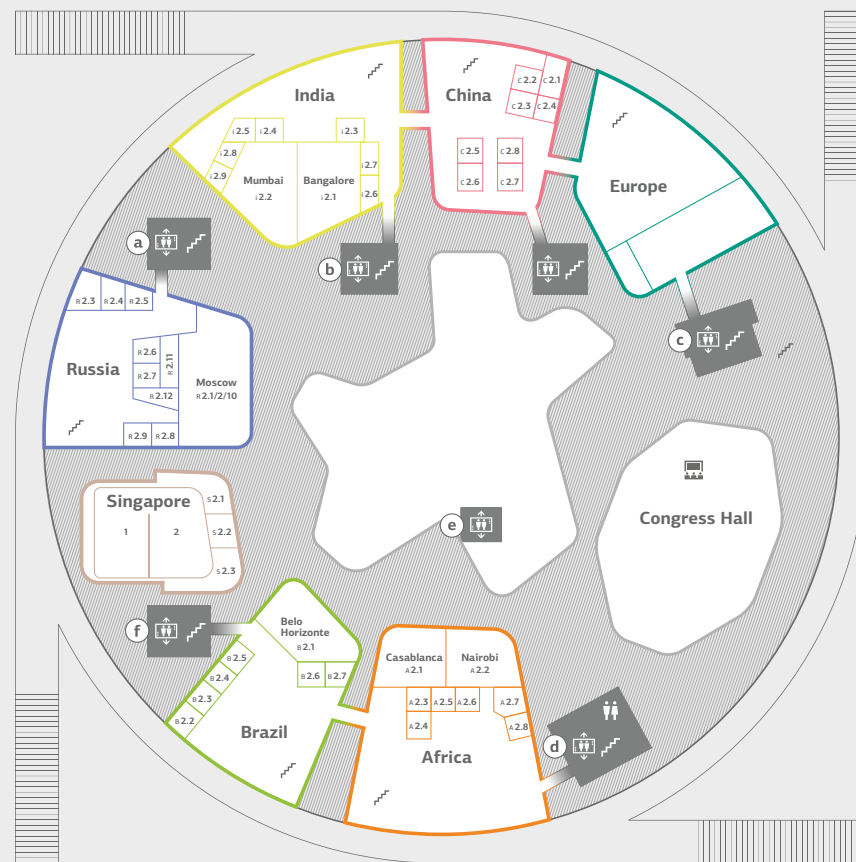

1 Urals Building
ЗДАНИЕ УРАЛ

2 The Disk
ДИСК

3 Pamir Hotel
ГОСТИНИЦА ПАМИР

4 Himalayas Building
ЗДАНИЕ ГИМАЛАИ

5 Karakorum Building
ЗДАНИЕ КАРАКОРУМ

6 Tien Shan Hotel
ГОСТИНИЦА ТЯНЬ-ШАНЬ

7 Kavkaz Building
ЗДАНИЕ КАВКАЗ

8 Cottages
КОТТЕДЖИ

9 The Rink & Cafe
КАТОК И КАФЕ THE RINK

10 Big-sized Tent
ШАТЕР

11 Small-sized Tent
МАЛЫЙ ШАТЕР

12 Outdoor Venue №1
ОТКРЫТАЯ ПЛОЩАДКА №1

13 Outdoor Venue №2
ОТКРЫТАЯ ПЛОЩАДКА №2

14 Cottage 202 for Events
КОТТЕДЖ 202 ДЛЯ МЕРОПРИЯТИЙ

CAMPUS

Moscow School of Management SKOLKOVO

1ST FLOOR

2ND FLOOR

CAMPUS DISC

Elevator
ЛИФТ

Congress Hall
КОНГРЕСС ХОЛЛ

Library
БИБЛИОТЕКА

f Pamirs Hotel
Гостиница Памир

1^й ЭТАЖ

2^й ЭТАЖ

ДИСК КАМПУСА

Elevator
ЛИФТ

Congress Hall
КОНГРЕСС ХОЛЛ

Library
БИБЛИОТЕКА

Brown entrance
КОРИЧНЕВАЯ ВХОДНАЯ ГРУППА