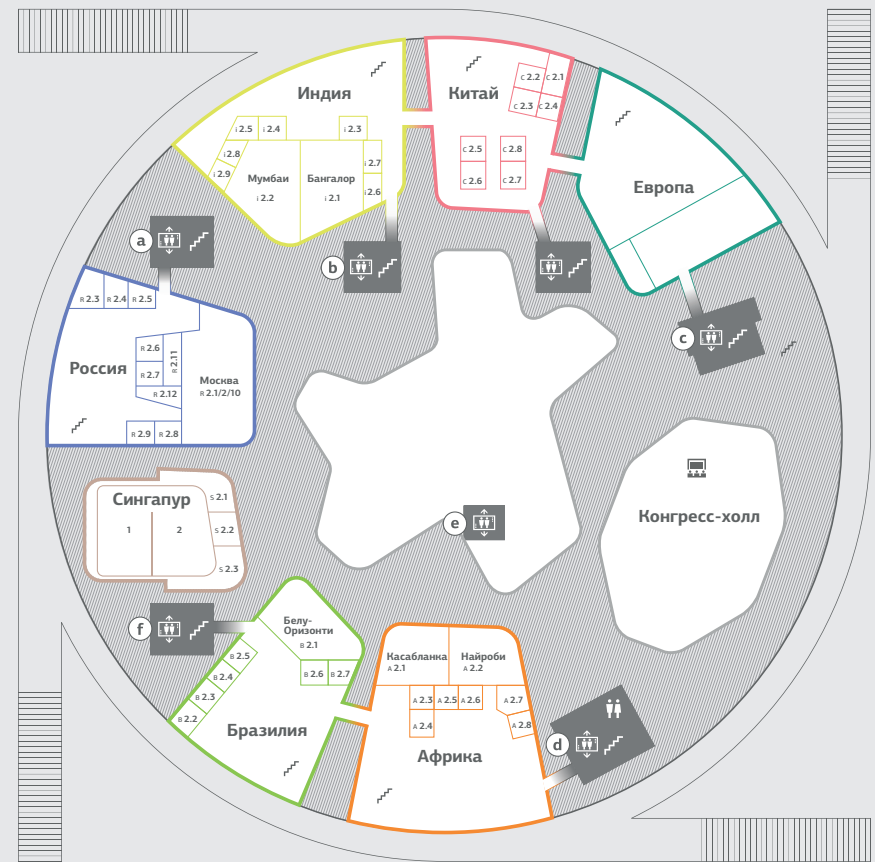

1й ЭТАЖ

2й ЭТАЖ

ДИСК КАМПУСА

Congress Hall
— КОНГРЕСС ХОЛЛ

Bank
БАНК

Brown entrance
КОРичНЕВАЯ ВХОДНАЯ ГРУППА

Cafe & Cafeteria
КАФЕ И КАФЕТЕРИЯ

WC
ТУАЛЕТ

Blue entrance
СИНЯЯ ВХОДНАЯ ГРУППА

Elevator
ЛИФТ

Library
БИБЛИОТЕКА

Green entrance
ЗЕЛЕНАЯ ВХОДНАЯ ГРУППА

- a** Pamirs Hotel
Гостиница Памир
- c** Karakorum Building
Корпус Каракорум
- e** Tien Shan Hotel, Lounge Bar
Гостиница Тянь-Шань, Лаунж Бар
- b** Himalayas Building, Sport center
Корпус Гималаи, Спорт-центр
- d** Tien Shan Hotel, Lounge Bar
Гостиница Тянь-Шань, Лаунж Бар
- f** Pamirs Hotel
Гостиница Памир