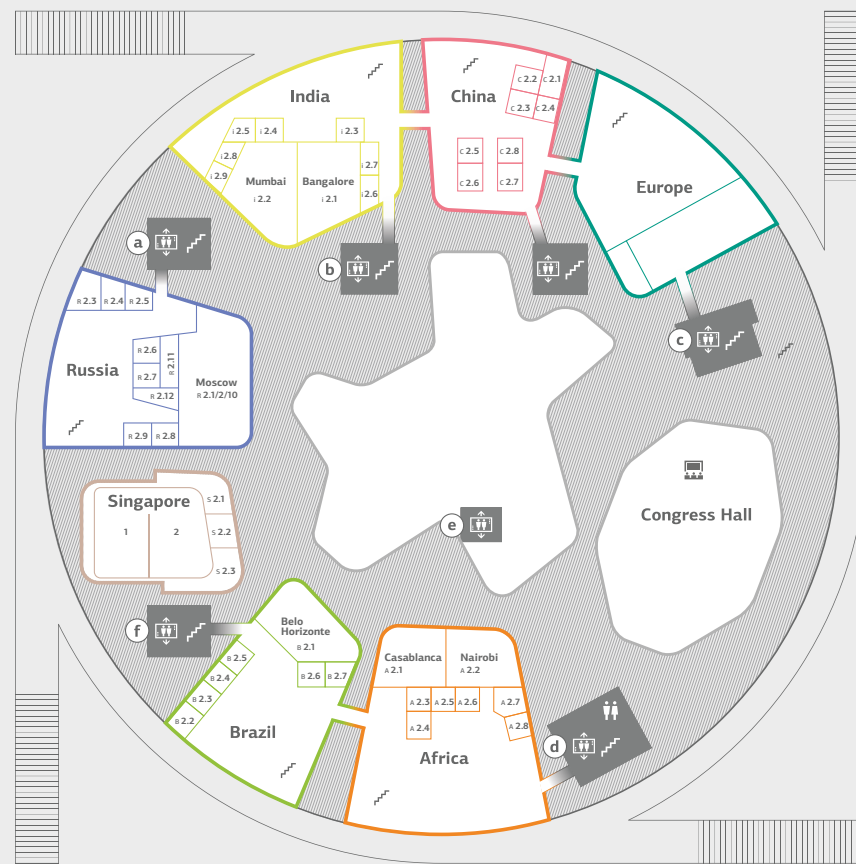

1st FLOOR

2nd FLOOR

CAMPUS DISK

Elevator
ЛИФТ

Library
БИБЛИОТЕКА

Congress Hall
КОНГРЕСС ХОЛЛ

Cafe & Cafeteria
КАФЕ И КАФЕТЕРИЯ

Bank
БАНК

WC
ТУАЛЕТ

Brown entrance
КОРИЧНЕВАЯ ВХОДНАЯ ГРУППА

Blue entrance
СИНЯЯ ВХОДНАЯ ГРУППА

Green entrance
ЗЕЛЕНАЯ ВХОДНАЯ ГРУППА

a Pamirs Hotel
Гостиница Памир

c Karakorum Building
Корпус Каракорум

e Tien Shan Hotel, Lounge Bar
Гостиница Тянь-Шань, Лаунж бар

b Himalayas Building, Sport center
Корпус Гималаи, Спорт-центр

d Tien Shan Hotel, Lounge Bar
Гостиница Тянь-Шань, Лаунж бар

f Pamirs Hotel
Гостиница Памир