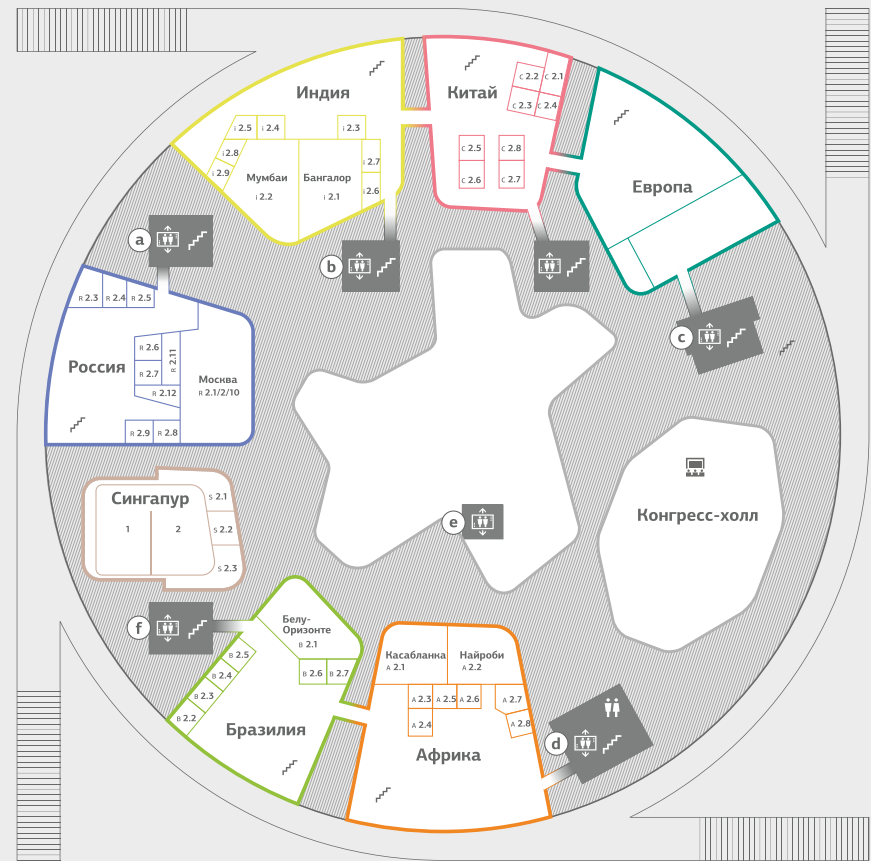

1 Urals Building
ЗДАНИЕ УРАЛ

2 The Disk
ДИСК

3 Pamir Hotel
ГОСТИНИЦА ПАМИР

4 Himalayas Building
ЗДАНИЕ ГИМАЛАИ

5 Karakorum Building
ЗДАНИЕ КАРАКОРУМ

6 Tien Shan Hotel
ГОСТИНИЦА ТЯНЬ-ШАНЬ

7 Kavkaz Building
ЗДАНИЕ КАВКАЗ

8 Cottages
КОТТЕДЖИ

9 The Rink & Cafe
КАТОК И КАФЕ THE RINK

10 Big-sized Tent
ШАТЕР

11 Small-sized Tent
МАЛЫЙ ШАТЕР

12 Outdoor Venue №1
ОТКРЫТАЯ ПЛОЩАДКА №1

13 Outdoor Venue №2
ОТКРЫТАЯ ПЛОЩАДКА №2

14 Cottage 202 for Events
КОТТЕДЖ 202 ДЛЯ МЕРОПРИЯТИЙ

CAMPUS

Moscow School of Management SKOLKOVO

1й ЭТАЖ

2й ЭТАЖ

ДИСК КАМПУСА

Elevator
ЛИФТ

Congress Hall
— КОНГРЕСС ХОЛЛ

Library
БИБЛИОТЕКА

Brown entrance
КОРИЧНЕВАЯ ВХОДНАЯ ГРУППА

Cafe & Cafeteria
КАФЕ И КАФЕТЕРИИ

WC
ТУАЛЕТ

Blue entrance
СИНЯЯ ВХОДНАЯ ГРУППА

Green entrance
ЗЕЛЕНАЯ ВХОДНАЯ ГРУППА

a Pamirs Hotel
Гостиница Памир

c Karakorum Building, ATM
Корпус Каракорум, банкомат