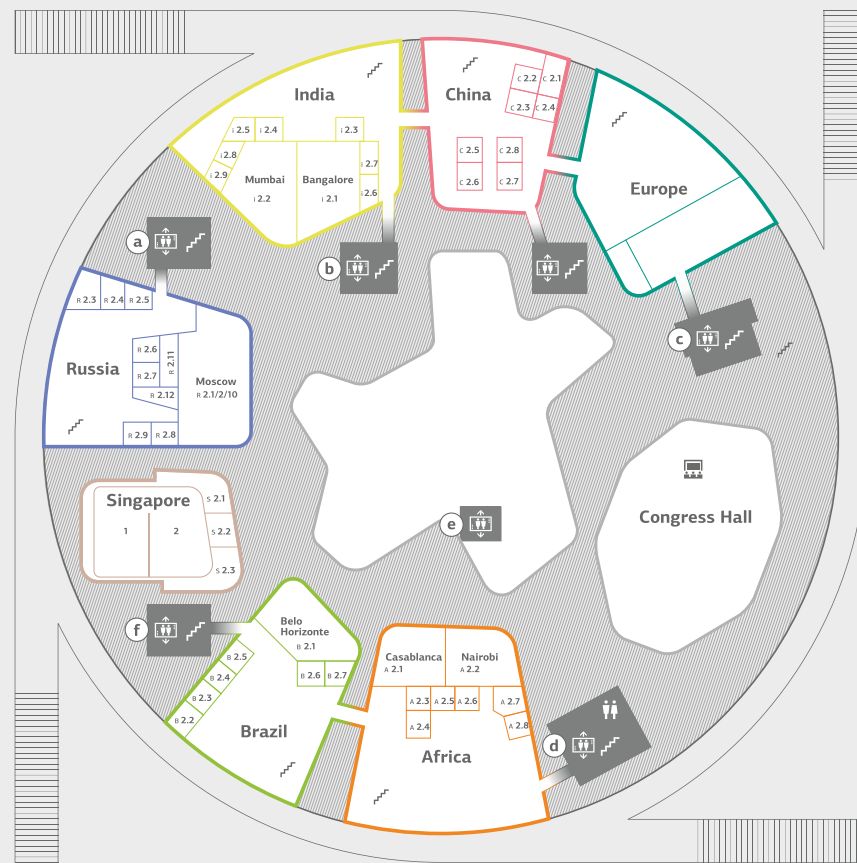

1ST FLOOR

2ND FLOOR

CAMPUS DISC

Elevator
ЛИФТ

Congress Hall
— КОНГРЕСС ЗАЛ

Library
БИБЛИОТЕКА

Brown entrance
КОРИЧНЕВАЯ ВХОДНАЯ ГРУППА

Cafe & Cafeteria
КАФЕ И КАФЕТЕРИЙ

WC
ТУАЛЕТ

Blue entrance
СИНЯЯ ВХОДНАЯ ГРУППА

Green entrance
ЗЕЛЕНАЯ ВХОДНАЯ ГРУППА

a Pamirs Hotel
Гостиница Памир

c Karakorum Building, ATM
Корпус Каракорум, банкомат

e Tien Shan Hotel, FORUM Restaurant&Bar
Гостиница Тянь-Шань, Ресторан FORUM Restaurant&Bar

b Himalayas Building, Sport center, ATM
Корпус Гималаи, Спорт-центр, банкомат

d Tien Shan Hotel, FORUM Restaurant&Bar
Гостиница Тянь-Шань, Ресторан FORUM Restaurant&Bar

f Pamirs Hotel
Гостиница Памир